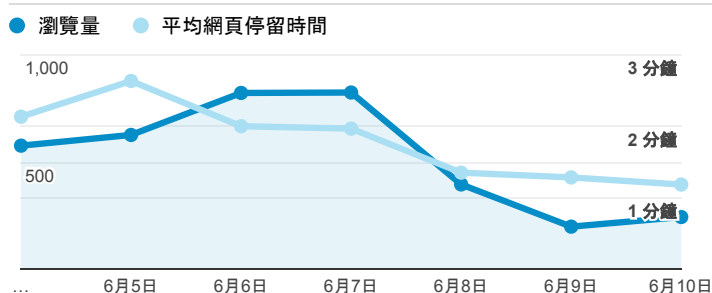

## 報表02\_流量

2018年6月4日 - 2018年6月10日

所有使用者  
100.00% 個工作階段

### 瀏覽量和平均網頁停留時間

### 瀏覽量和造訪

## 造訪和瀏覽量 (依 到達網頁 分組)

到達網頁	工作階段	瀏覽量
/	211	340
/index_detail.aspx?srv=3&category=17	117	195
/index_detail.aspx?srv=3&category=50	67	95
/index_detail.aspx?srv=3&category=14	44	121
/index_detail.aspx?srv=3&category=23	22	44
/index_detail.aspx?srv=3&category=8	15	26
/index_detail_share.aspx?id=537C19E76E8126BF	12	12
/index_detail.aspx?srv=3&category=52	11	15
/index_detail.aspx?srv=3&category=6	11	21
/index_detail.aspx?srv=3&category=15	10	24