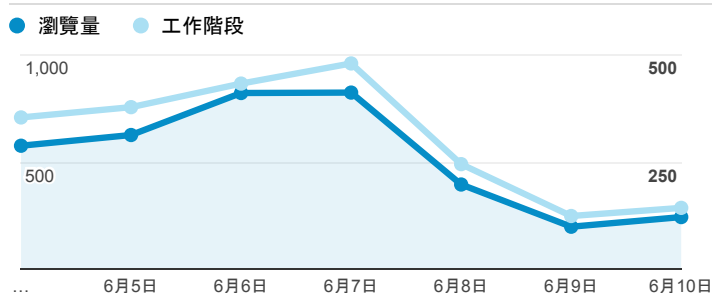

## 報表02\_流量

2018年6月4日 - 2018年6月10日

所有使用者  
100.00% 個工作階段

### 瀏覽量和平均網頁停留時間

### 瀏覽量和造訪

## 造訪和瀏覽量 (依 到達網頁 分組)

到達網頁	工作階段	瀏覽量
/	211	340
/index_detail.aspx?srv=3&category=17	117	195
/index_detail.aspx?srv=3&category=50	67	95
/index_detail.aspx?srv=3&category=14	44	121
/index_detail.aspx?srv=3&category=23	22	44
/index_detail.aspx?srv=3&category=8	15	26
/index_detail_share.aspx?id=537C19E76E8126BF	12	12
/index_detail.aspx?srv=3&category=52	11	15
/index_detail.aspx?srv=3&category=6	11	21
/index_detail.aspx?srv=3&category=15	10	24