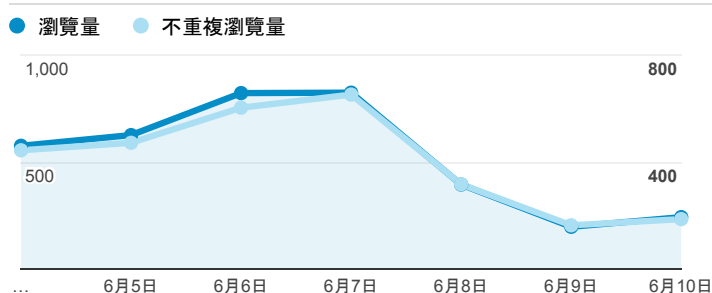

## 報表02\_流量

2018年6月4日 - 2018年6月10日

所有使用者  
100.00% 個工作階段

### 瀏覽量和平均網頁停留時間

### 瀏覽量和不重複瀏覽量

## 造訪和瀏覽量 (依 到達網頁 分組)

到達網頁	工作階段	瀏覽量
/	211	340
/index_detail.aspx?srv=3&category=17	117	195
/index_detail.aspx?srv=3&category=50	67	95
/index_detail.aspx?srv=3&category=14	44	121
/index_detail.aspx?srv=3&category=23	22	44
/index_detail.aspx?srv=3&category=8	15	26
/index_detail_share.aspx?id=537C19E76E8126BF	12	12
/index_detail.aspx?srv=3&category=52	11	15
/index_detail.aspx?srv=3&category=6	11	21
/index_detail.aspx?srv=3&category=15	10	24